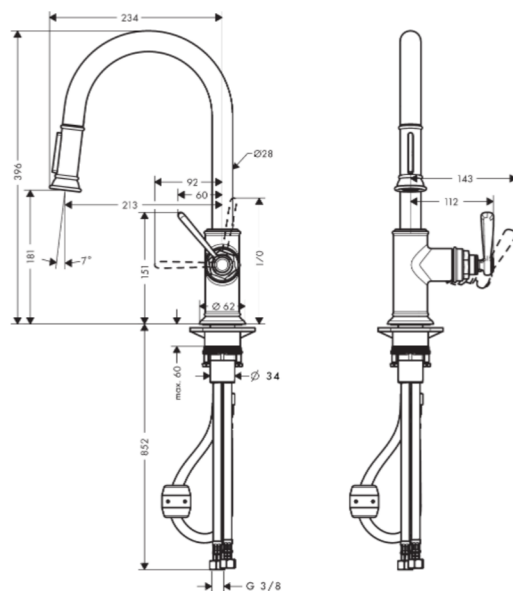

AXOR Montreux
Einhebel-Küchenmischer 180 mit Ausziehbrause
 Oberflächen: **Brushed Bronze** Artikelnummer: **16581140**

Merkmale

- ComfortZone 180
- Schwenkbereich einstellbar in 2 Stufen auf 110° oder 150°
- Normalstrahl, Brausestrahl
- Brausestrahl arretierbar, Strahlrückstellung durch Tastendruck
- MagFit magnetische Brausehalterung
- Quick-Connect Schlauch
- maximale Durchflussmenge bei 3 bar: 9 l/min
- Keramikmischsystem
- Temperaturbegrenzung einstellbar
- Rückflussverhinderer integriert
- für Durchlauferhitzer geeignet
- P-IX 7284/IO

Technologie

Zertifikate

Produktabbildung

Maßzeichnung

AXOR Montreux
Einhebel-Küchenmischer 180 mit Ausziehbrause
 Oberflächen: **Brushed Bronze** Artikelnummer: **16581140**

Durchflussdiagramm